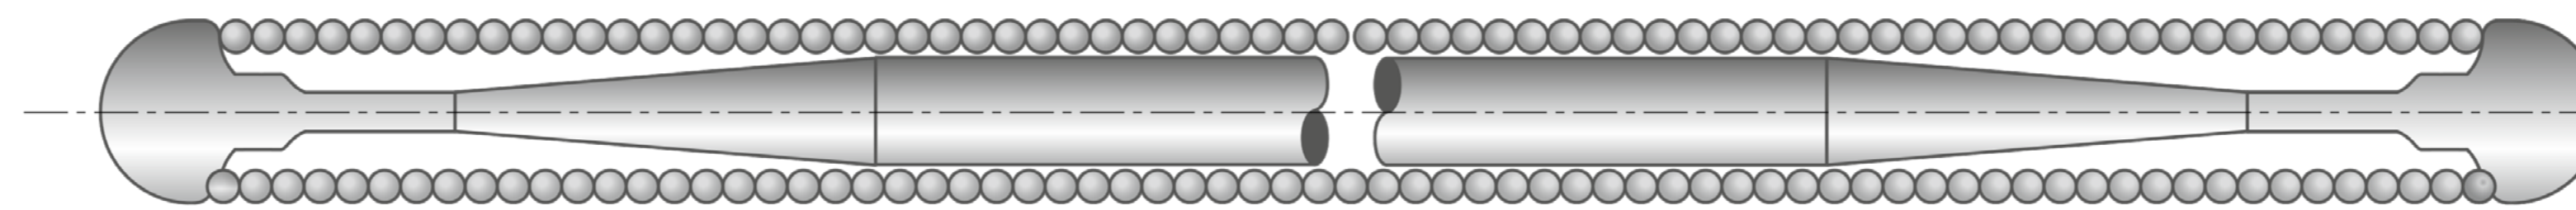

Sonderleistungen
special services

**Verpacken /
sterilisieren**
*packaging /
sterilizing*

Markierungen
marker

Sonderlängen
special length

**CE Klasse 3
oder 2a**
CE class 3 or 2a

Spitzenformen tip shapes

gerade straight

J-Spitze j-tip

zwei Seiten flexibel both sides flexible

eine Seite flexibel one side flexible

Standard

- » Schweißverbindung
 - » Unbeschichtet verfügbar
 - » Günstige Fertigungsmöglichkeit
 - » Hohe Zugfestigkeit
 - » Einschnürungsbruch
-
- » Welded connection
 - » Uncoated available
 - » Cheap production possibilities
 - » High tensile strength
 - » Constriction fracture

Abmessungen dimensions*

» Durchmesser diameter 0,46-0,96 mm .018"-.038" inch*

Abmessungen dimensions

* weitere Abmessungen auf Anfrage
* other dimensions on request