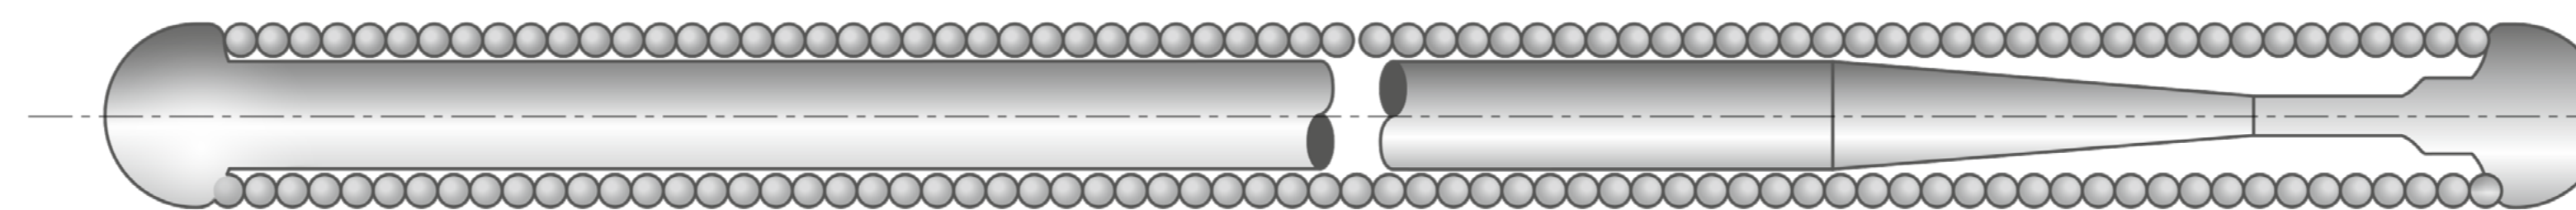

Sonderleistungen
special services

**Verpacken /
sterilisieren**
*packaging /
sterilizing*

Markierungen
marker

Sonderlängen
special length

**CE Klasse 3
oder 2a**
CE class 3 or 2a

Spitzenformen tip shapes

gerade straight

J-Spitze j-tip

zwei Seiten flexibel both sides flexible

eine Seite flexibel one side flexible

Standard

- » Schweißverbindung
 - » Unbeschichtet verfügbar
 - » Günstige Fertigungsmöglichkeit
 - » Hohe Zugfestigkeit
 - » Einschnürungsbruch
-
- » Welded connection
 - » Uncoated available
 - » Cheap production possibilities
 - » High tensile strength
 - » Constriction fracture

Abmessungen dimensions*

» Durchmesser diameter 0,46-0,96 mm .018"-.038" inch*

Abmessungen dimensions

* weitere Abmessungen auf Anfrage
* other dimensions on request